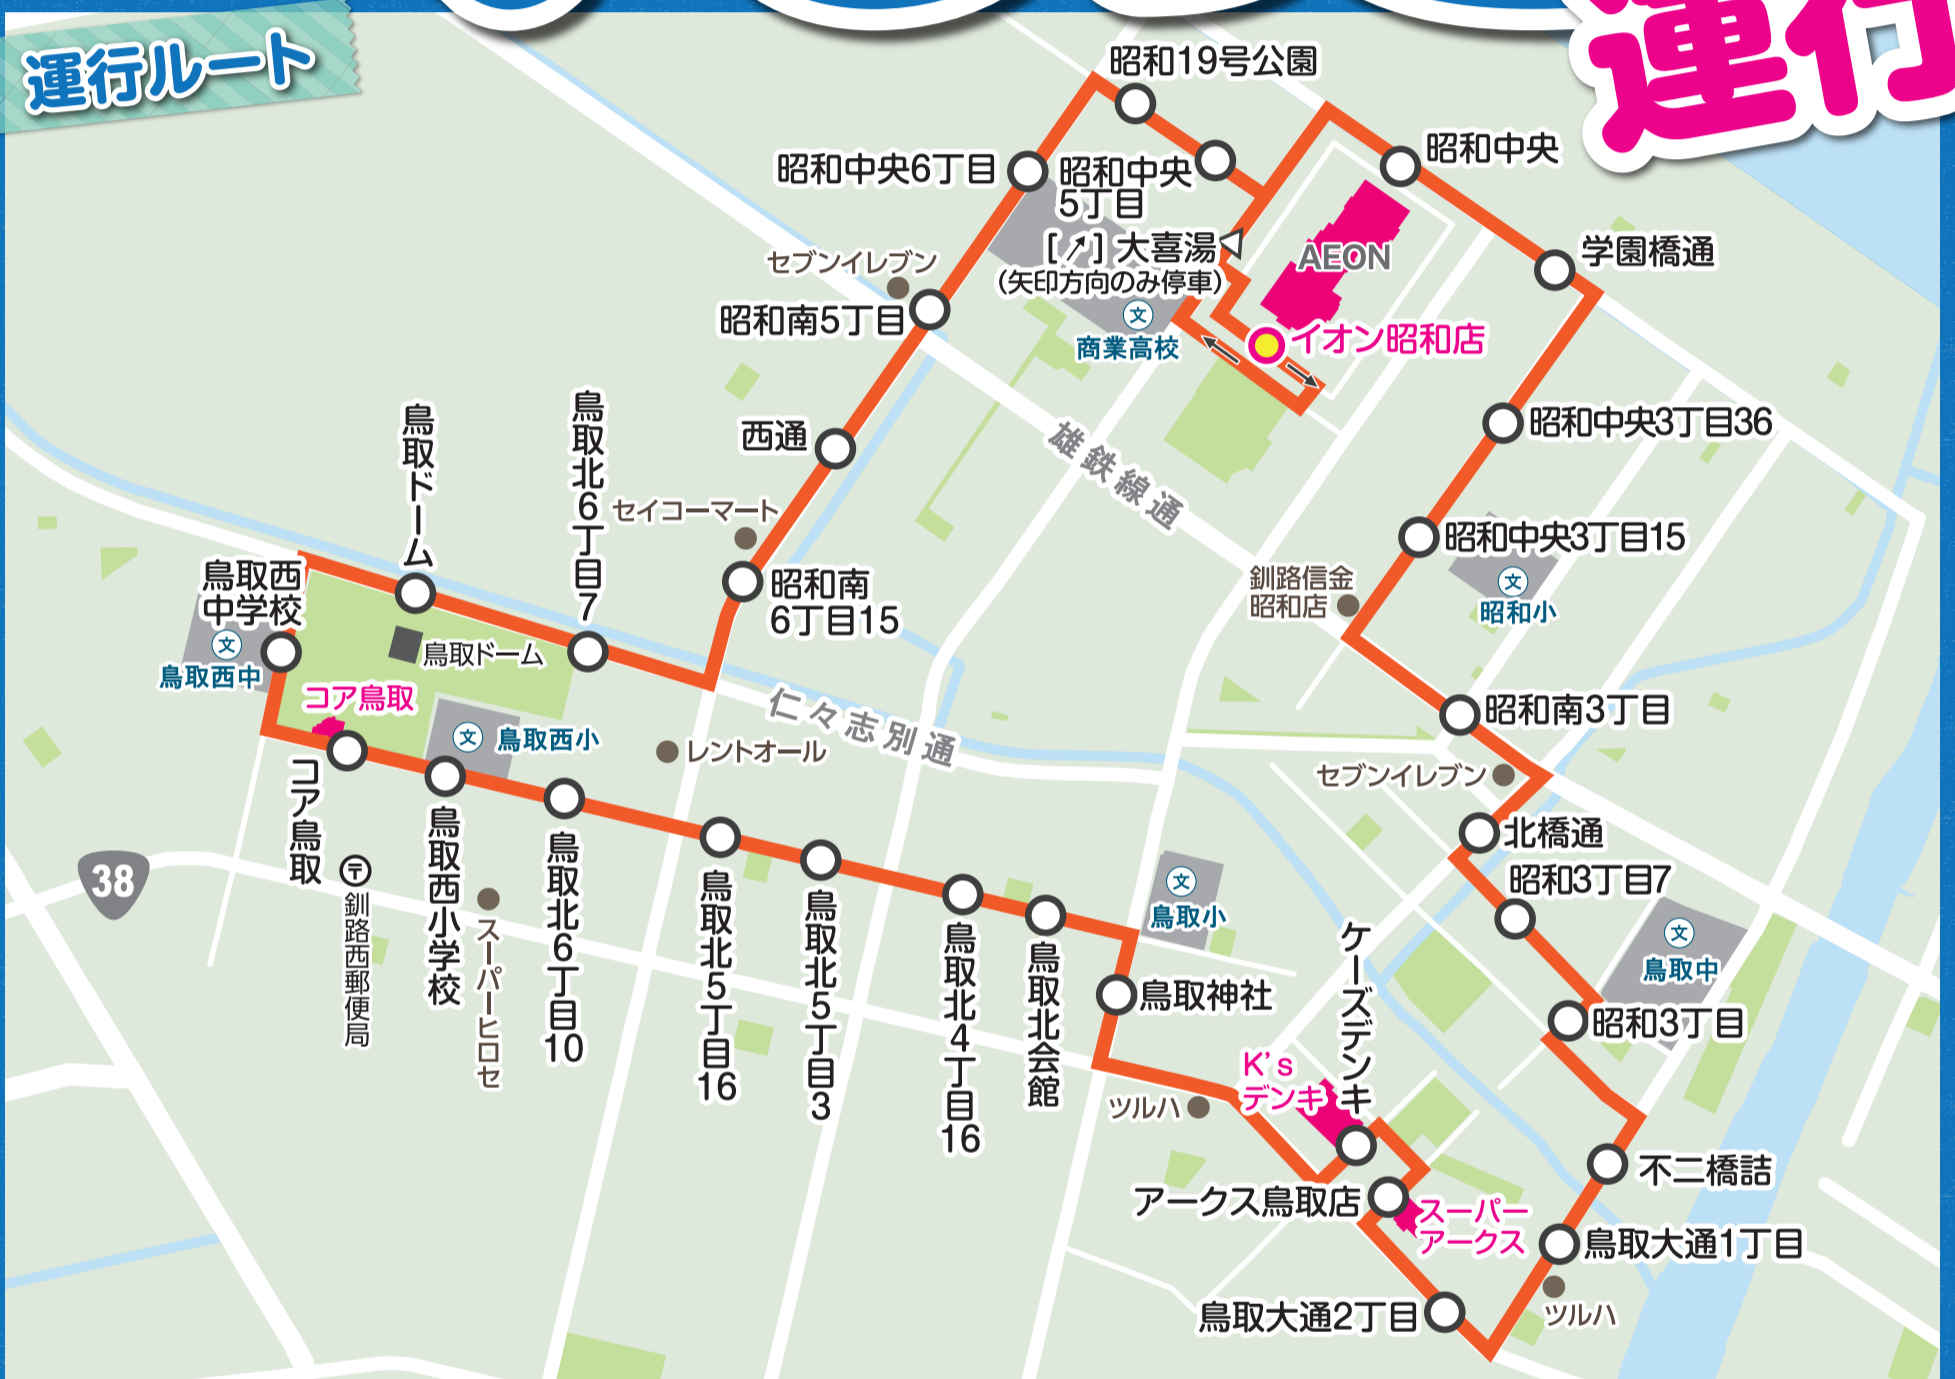

10/1
(木)より

鳥取循環バス

おんせん
バス

くるりと

運行!

運行ルート

運行ダイヤ

		イオン昭和田	コア鳥取	アークス鳥取店	イオン昭和田		
左回り	1	10:00	10:09	10:20	10:45		
	2	13:00	13:09	13:20	13:45		
		11:45	11:23	11:15	11:00	1	右回り
		14:45	14:23	14:15	14:00	2	

運賃

一律 200円

お問合せ

釧路市地域公共交通活性化協議会(釧路市都市経営課) [☎ 31-4502]
くしろバス株式会社 [☎ 36-8181]

○スーパーアークス鳥取大通店内_バス待合室概要 (2020.9設置)