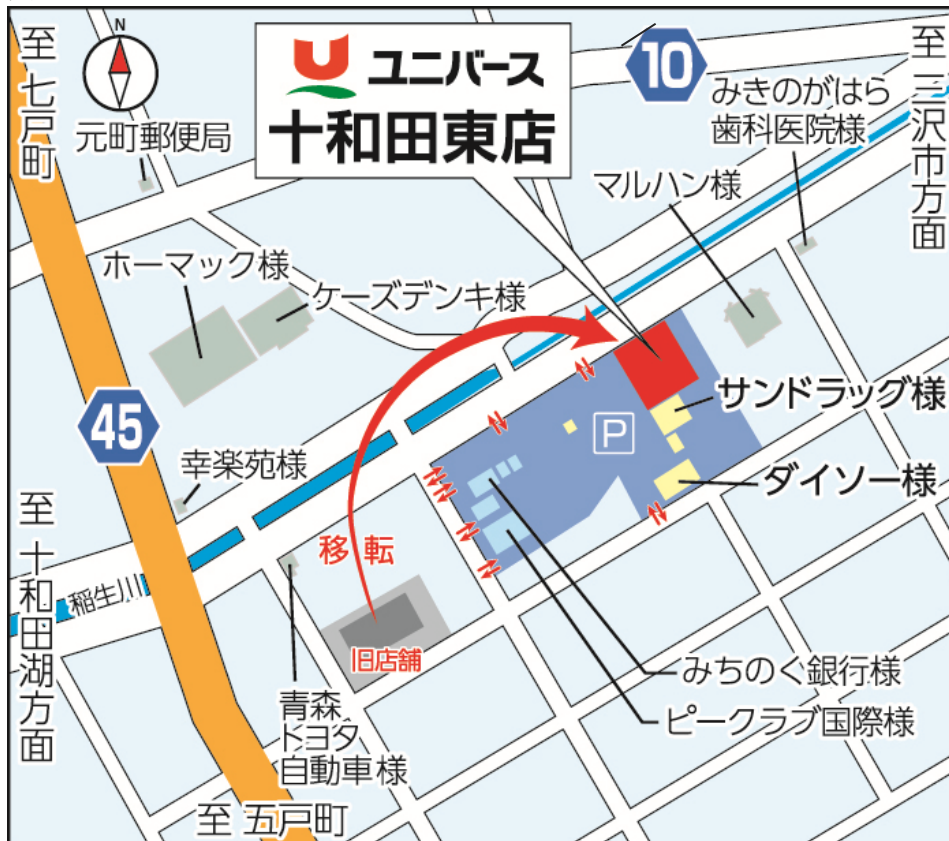

## 『ユニバース十和田東ショッピングセンター(青森県十和田市)』の新設 並びに 『ユニバース十和田東店(現東一番町店の移転・新築)』の新規オープンのお知らせ

平素は格別のご高配を賜り厚く御礼申し上げます。

このたび、当社は、地域の皆様をはじめ、お取引先様や多くの方々からの厚いご支援のおかげをもちまして、十和田市中心部の旧とうてつ駅ビル跡地（青森県十和田市東一番町）に、複合型商業施設「ユニバース十和田東ショッピングセンター」を大和情報サービス株式会社様との共同開発により新設し、現「ユニバース東一番町店」を本ショッピングセンターの核店舗として移転（約300m）・新築し、全く新しく生まれ変わった食品スーパーマーケット「ユニバース十和田東店」を、来る11月11日（金）午前9時に新規オープンさせていただくことになりましたのでご案内申し上げます。

※1 「さらんさらん」様と「ラベージュ」様は、店舗移動・新築とともに移転いただく既存テナント様ですが、それ以外の店舗（ユニバースを除く）は新規テナント様です。

※2 「ラベージュ」様におかれましては、初めてコインランドリーも導入されてオープンされます。

<当ショッピングセンター隣接の既存店舗様> ※駐車場は一体利用が可能です。

	業 種	店 舗 名
1	銀行	みちのく銀行
2	美容院	るぼニード
3	メガネ	眼鏡市場
4	パチンコ	ピークラブ (P-CLUB) 国際
5	リサイクル	4次元ポケット

## 6. 「ユニバース十和田東ショッピングセンター」の概要

- (1) 施設名           ユニバース十和田東ショッピングセンター  
(2) 所在地           青森県十和田市東一番町7-11外  
(3) 敷地面積       37,700㎡ (11,404坪)  
(4) 建      物       5棟 (ユニバース直営1棟、大和情報サービス運営4棟)

## 7. 周辺地図

<拡大図>