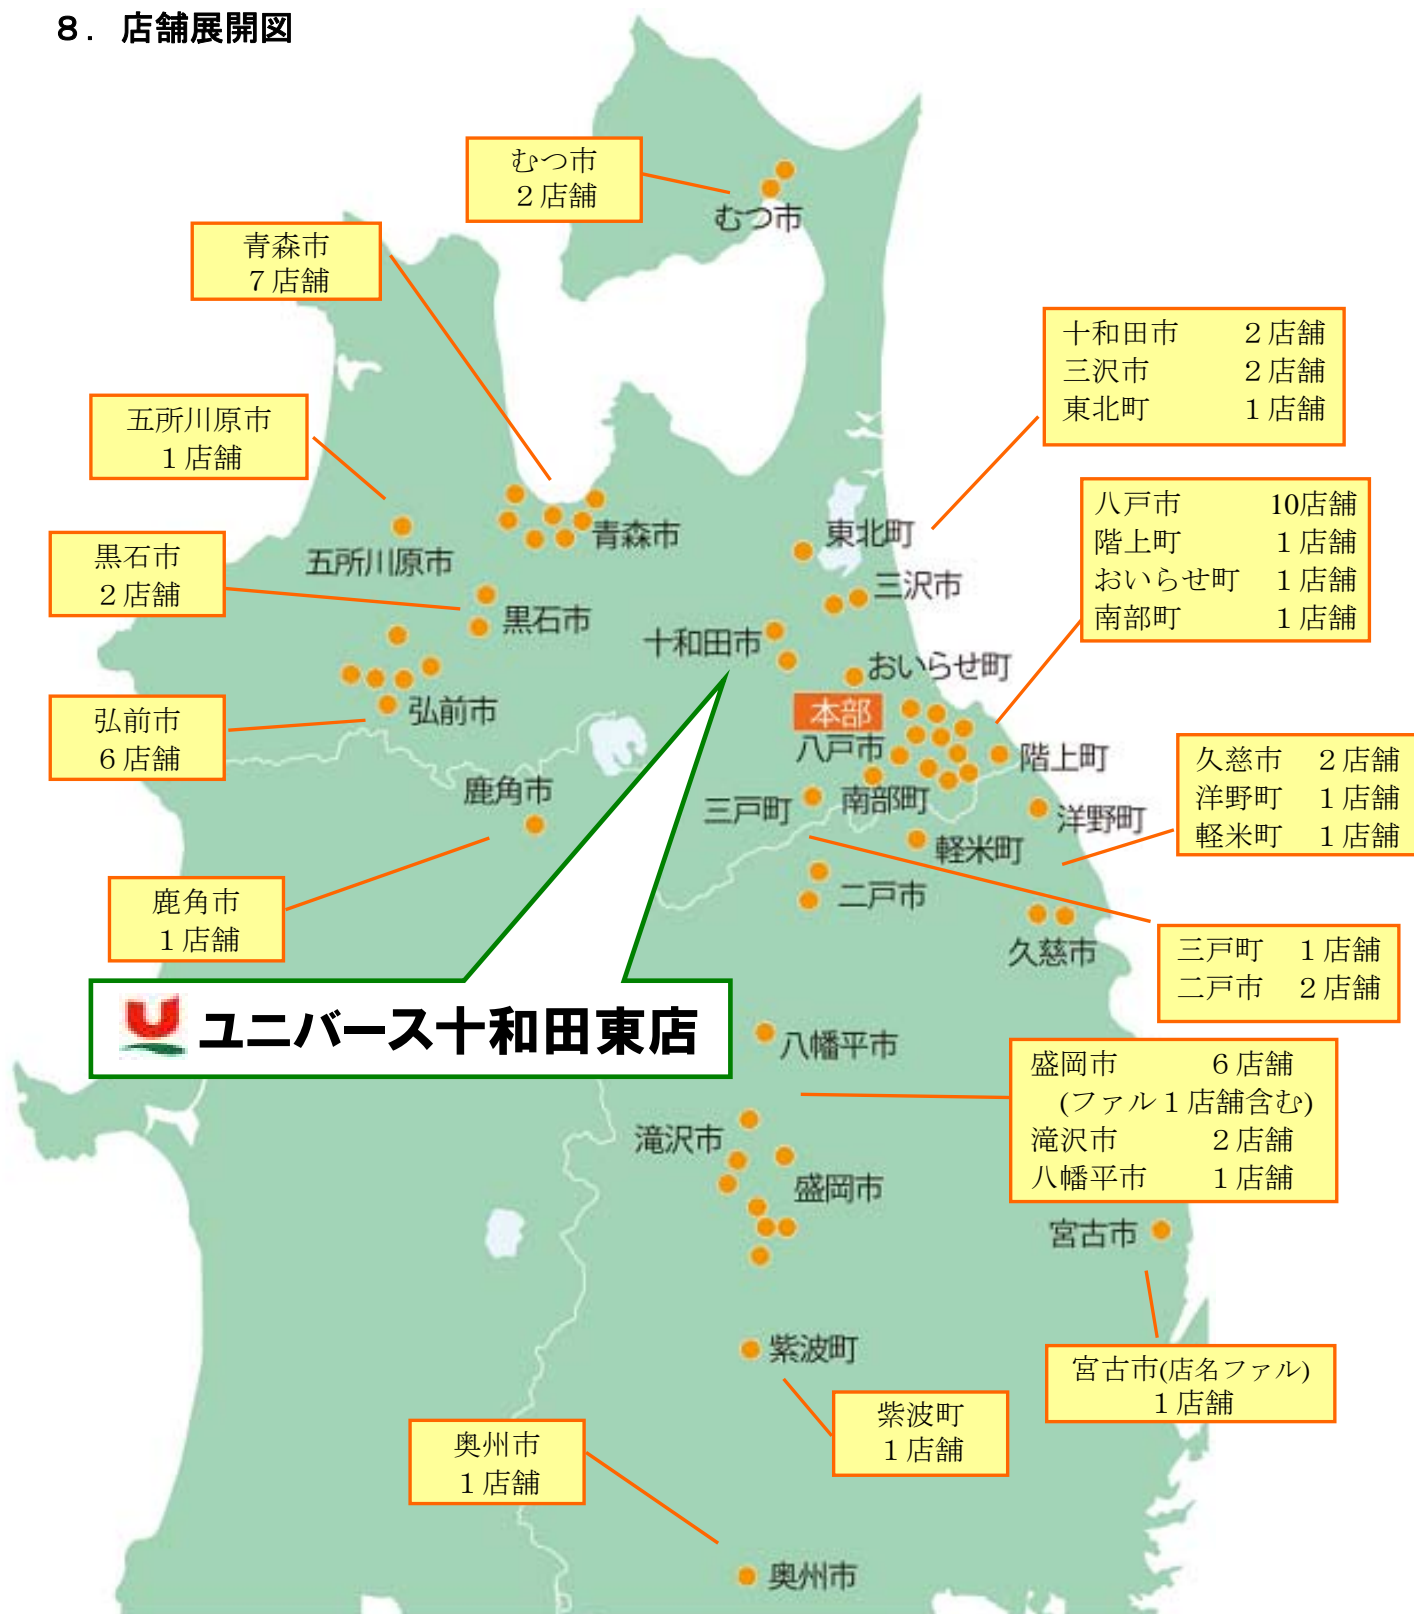

## 5. 「ユニバース十和田東ショッピングセンター」のテナント内訳・オープン日

	業種	店舗名	オープン日	営業時間
1	食品スーパー マーケット	ユニバース	11月11日(金)	午前9時～午後11時
2	ドラッグストア	サンドラッグ	〃	午前10時～午後9時
3	100円ショップ	100円ショップダイソー	〃	午前10時～午後8時
4	婦人衣料	レディースショップ さらんさらん(※1)	〃	午前10時～午後8時
5	理容	プラージュ	〃	午前8時 ～午後7時30分
6	クリーニング ・コインランドリー	ラベージュ(※1、2)	〃	(クリーニング) 午前9時30分 ～午後7時30分 (コインランドリー) 午前8時30分 ～午後10時00分
7	ファストフード	モスバーガー	11月15日(火)	午前7時～午後11時

## 6. 「ユニバース十和田東ショッピングセンター」の概要

- (1) 施設名           ユニバース十和田東ショッピングセンター  
(2) 所在地           青森県十和田市東一番町7-11外  
(3) 敷地面積       37,700㎡ (11,404坪)  
(4) 建      物       5棟 (ユニバース直営1棟、大和情報サービス運営4棟)

## 7. 周辺地図

<拡大図>

## 8. 店舗展開図

以上