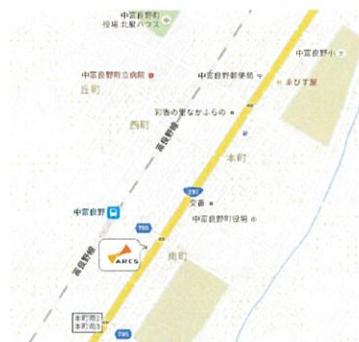

Da*マルシェ 中富良野店

駐車台数
30台(共有)

電話番号
(0167) 39-3700

通常営業時間
9:00~20:00

雨竜郡

店名	郵便番号	住所	電話番号	通常営業時間
Da*マルシェ沼田店	078-2205	雨竜郡沼田町北一条4丁目2-2 沼田町商業コミュニティ中核施設1F	(0164) 36-2000	9:00~19:00